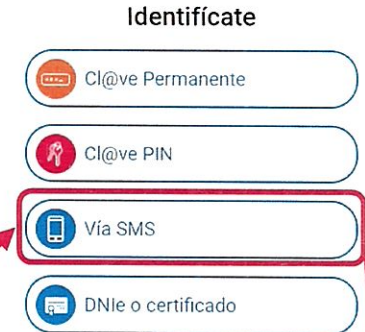

 IMPORTASS. PORTAL DE LA TESORERÍA

La Seguridad Social va contigo

 **Accede vía SMS**

DNI o NIE

Fecha de nacimiento (día/mes/año)
19 06 1967

Teléfono móvil
(prefijo del país/número de teléfono)
+34

Te enviaremos un SMS a tu móvil con un código de seguridad que te pediremos a continuación

SMS

 **Accede vía SMS**

Revisa tu teléfono móvil
Te hemos enviado un código de seguridad de 6 dígitos y un sólo uso por SMS al: +34 68****130.

No recibo el SMS

Hola, Jose

Jose
Nombre Completo
Número de la Seguridad Social (N.USS):
3500
Número Afiliación