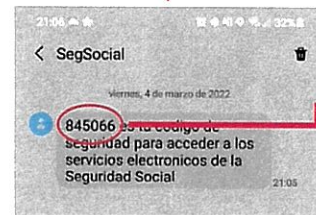

 IMPORTASS. PORTAL DE LA TESORERÍA

La Seguridad Social va contigo

 **Accede vía SMS**

DNI o NIE

Fecha de nacimiento (día/mes/año)
19 06 1967

Teléfono móvil
(prefijo del país/número de teléfono)
+34

Te enviaremos un SMS a tu móvil con un código de seguridad que te pediremos a continuación

SMS

 **Accede vía SMS**

Revisa tu teléfono móvil
Te hemos enviado un código de seguridad de 6 dígitos y un sólo uso por SMS al: +34 68****130.

No recibo el SMS

Hola, Jose

Jose
Nombre Completo
Número de la Seguridad Social (N.USS):
3500
Número Afiliación