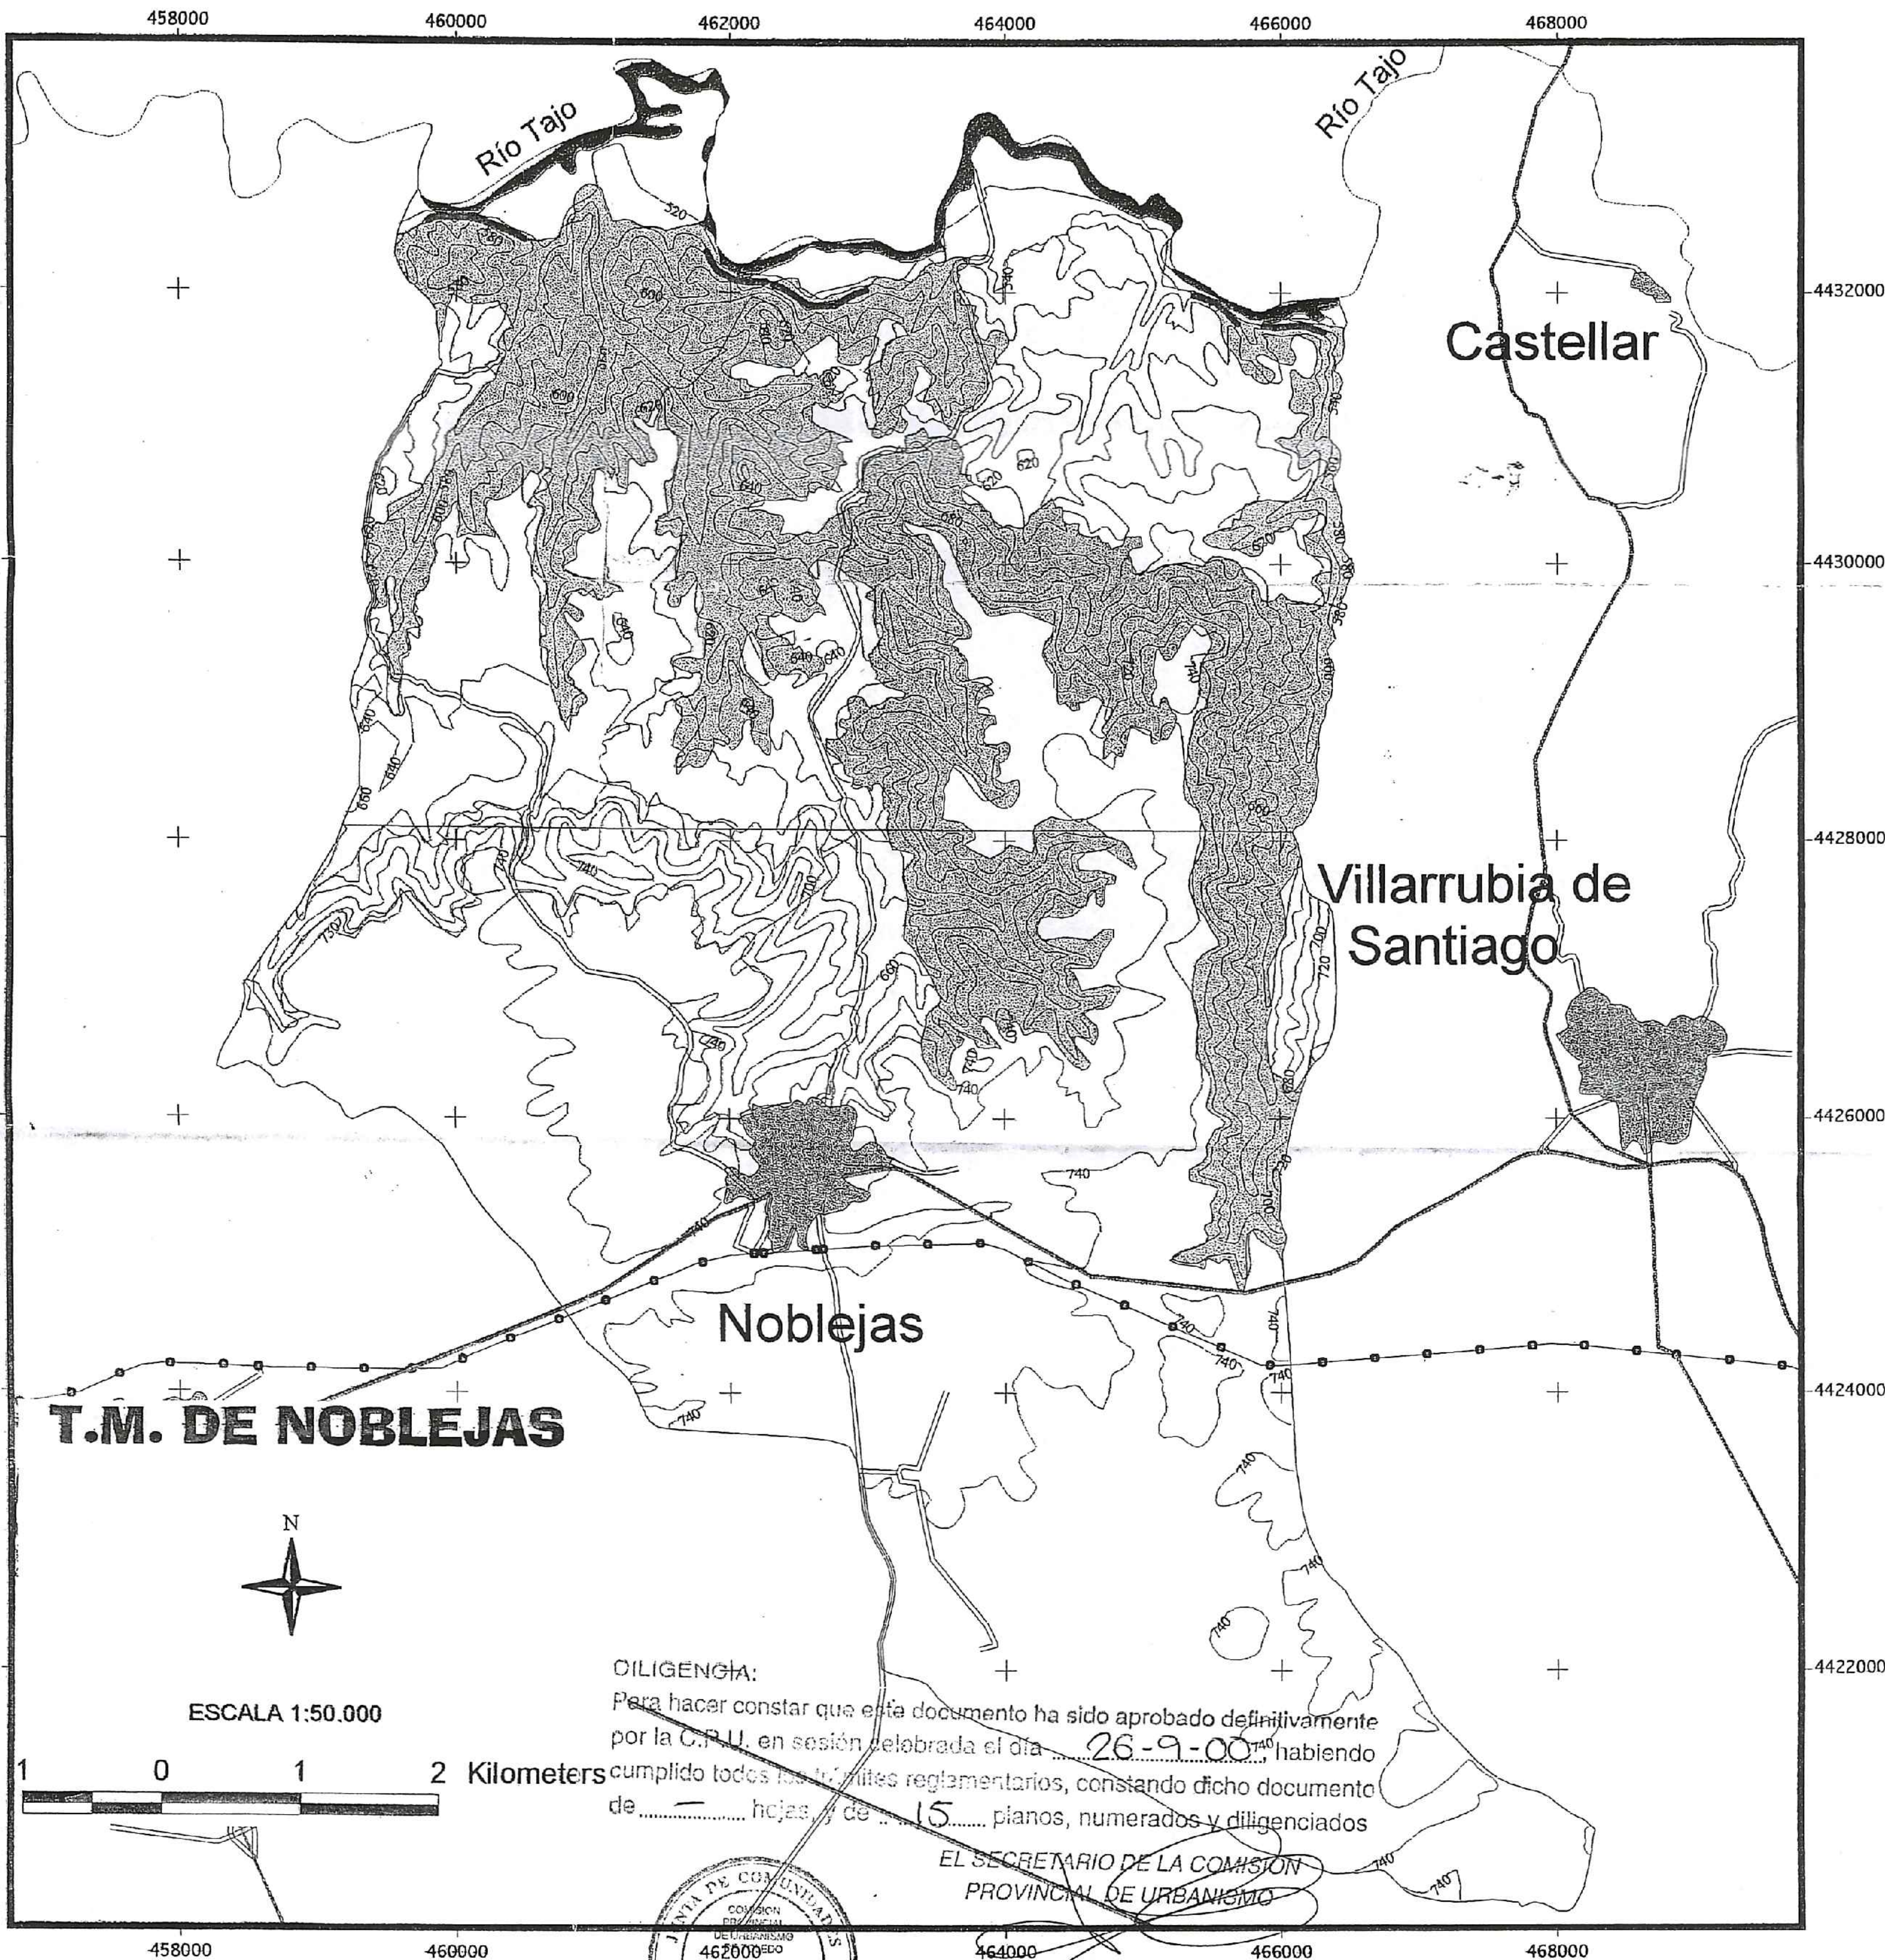

CONSEJERÍA DE AGRICULTURA Y MEDIO AMBIENTE

DIRECCIÓN GENERAL DEL MEDIO NATURAL

T.M. DE NOBLEJAS

ESCALA 1:50.000

DILIGENCIA:
Para hacer constar que este documento ha sido aprobado definitivamente por la C.P.U. en sesión celebrada el día 26-9-00 habiendo cumplido todos los trámites reglamentarios, constando dicho documento de ... hojas y de ... 15 planos, numerados y diligenciados